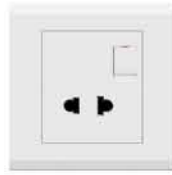

**E-JAC28**  
16A 1 Gang Euro-American Socket with Switch  
PACK: 80pcs 24

**E3-E31**  
20W Type A+C USB Charger  
PACK: 60pcs 41

**E3-E33**  
65W Type A+C USB Charger  
PACK: 60pcs 42

**E3-P37**  
45A Flex Outlet  
PACK: 60pcs 43