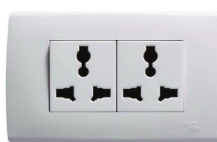

Model: A83-2MC03 207,000 VND

Ổ cắm đôi liền
Double pin socket

Model: A83-K01B 85,000 VND

Công tắc đơn, 2 chiều
1 Gang 2 way switch

Model: A83-K03B 177,000 VND

Công tắc ba, 2 chiều
3 Gang 2 way switch

Model: A83-K02B 131,000 VND

Công tắc đôi, 2 chiều
2 Gang 2 way switch

Model: A83-K04B 223,000 VND

Công tắc bốn, 2 chiều
4 Gang 2 way switch