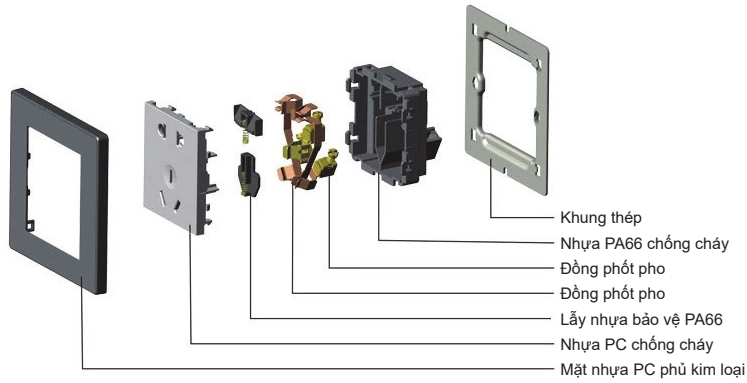

Project: Hotel, Apartment, Office / Dự án: Khách sạn, Căn hộ, Văn phòng

Cấu tạo ổ cắm / Socket Exploded View

Công tắc Led / Switch LED Exploded View

Sơ đồ tháo lắp / Assembly

Hướng dẫn lắp ghép hạt, Quy cách mặt và hạt / Assembly intructions, Size Module & Frame