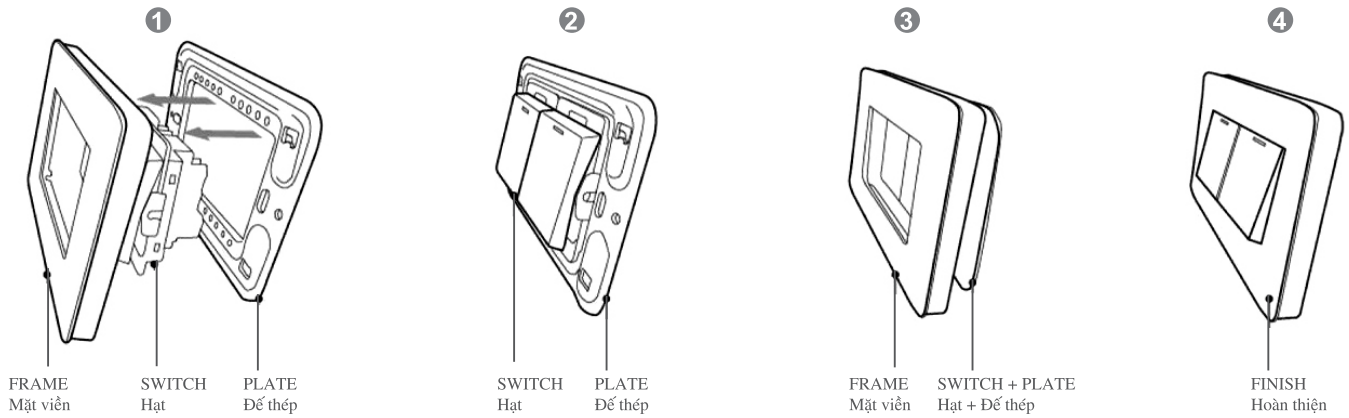

Project: Hotel, Apartment, Office / Dự án: Khách sạn, Căn hộ, Văn phòng

Cấu tạo ổ cắm / Socket Exploded View

Công tắc Led / Switch LED Exploded View

Sơ đồ tháo lắp / Assembly

Hướng dẫn lắp ghép hạt, Quy cách mặt và hạt / Assembly intructions, Size Module & Frame

A77&78

SERIES 86

- * Chất liệu: Kính, Nhôm, Nhựa, Inox...
- * Màu sắc: Trắng, Đen, Vàng
- * Ghép hạt: Đen / Vàng

- * Đế thép vuông dày 1.2 mm
- * Kích thước 86x90mm
- * Phong cách: Hiện đại, sang trọng

Model: A78-K01A 478,000 VND
Công tắc đơn, 1 chiều
1 Gang 1 way switch