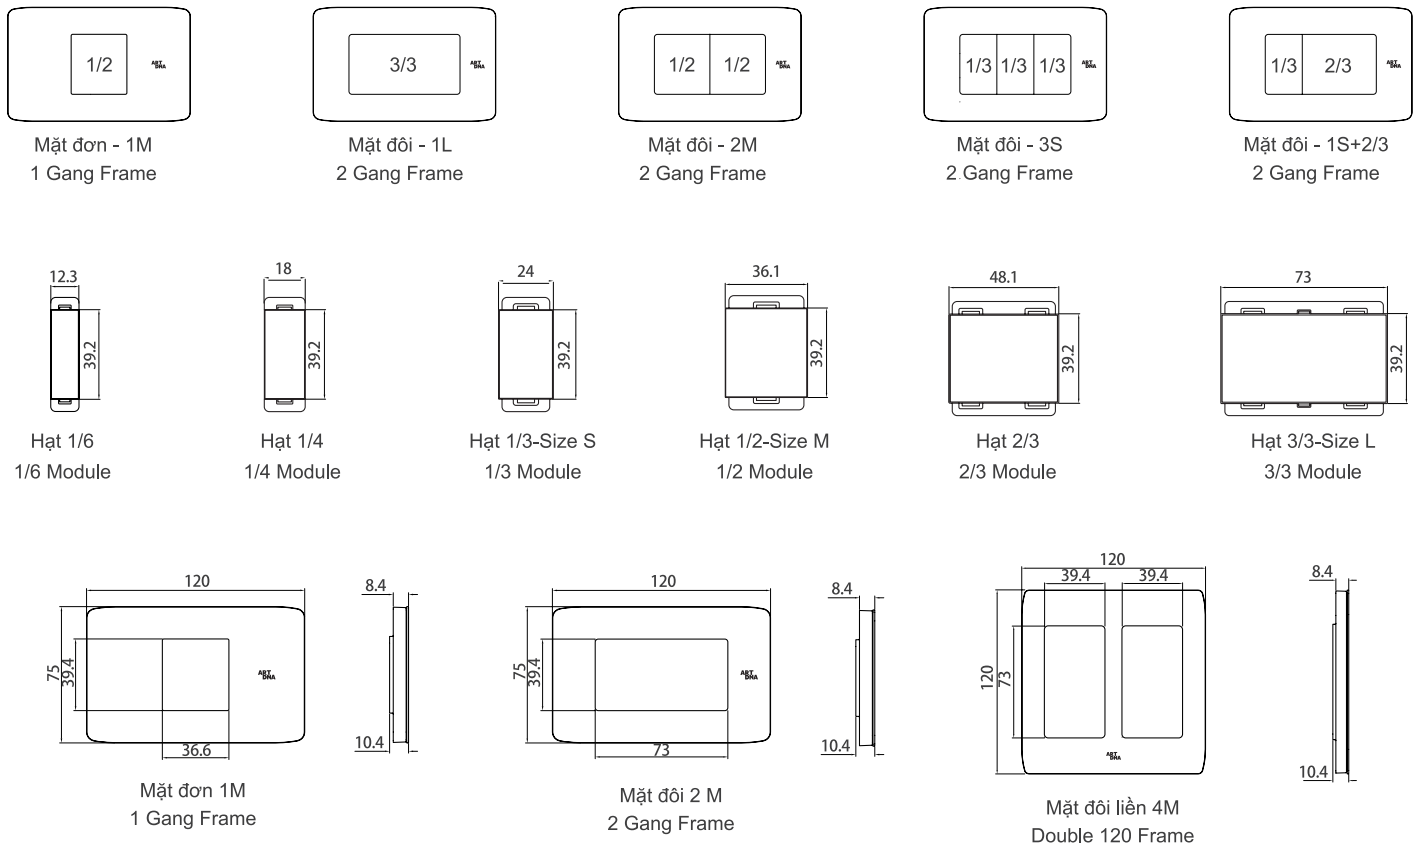

Project: Hotel, Apartment, Office / Dự án: Khách sạn, Căn hộ, Văn phòng

Cấu tạo ổ cắm / Socket Exploded View

Công tắc Led / Switch LED Exploded View

Sơ đồ tháo lắp / Assembly

Hướng dẫn lắp ghép hạt, Quy cách mặt và hạt / Assembly intructions, Size Module & Frame