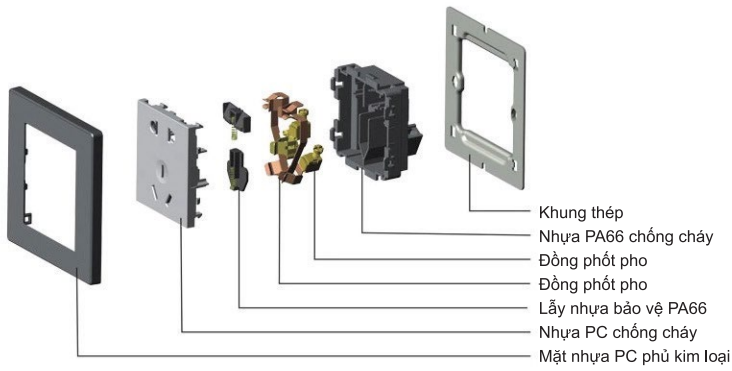

Project: Hotel, Apartment, Office / Dự án: Khách sạn, Căn hộ, Văn phòng

Cấu tạo ổ cắm / Socket Exploded View

Công tắc Led / Switch LED Exploded View

Sơ đồ tháo lắp / Assembly

Hướng dẫn lắp ghép hạt, Quy cách mặt và hạt / Assembly intructions, Size Module & Frame