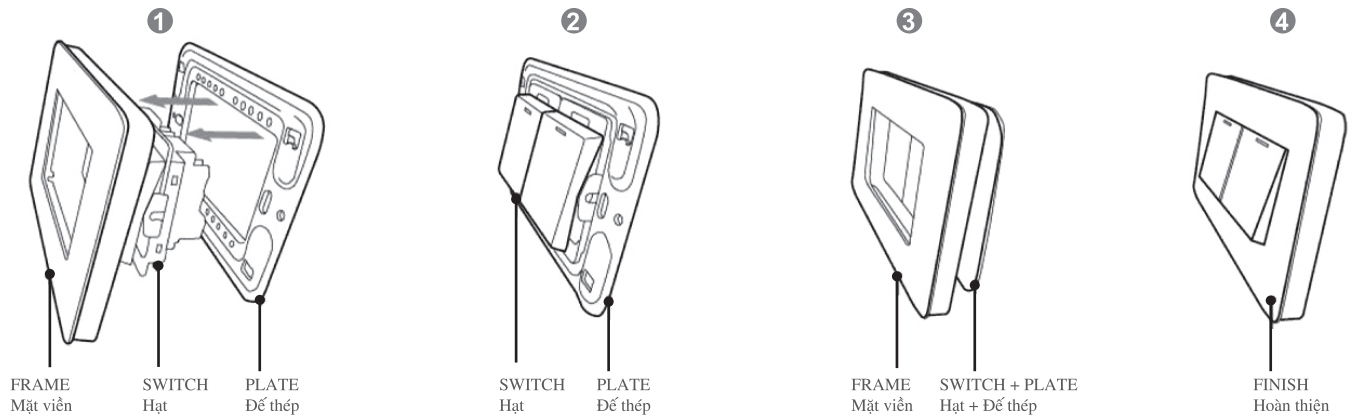

Project: Hotel, Apartment, Office / Dự án: Khách sạn, Căn hộ, Văn phòng

Cấu tạo ổ cắm / Socket Exploded View

Công tắc Led / Switch LED Exploded View

Sơ đồ tháo lắp / Assembly

Hướng dẫn lắp ghép hạt, Quy cách mặt và hạt / Assembly intructions, Size Module & Frame