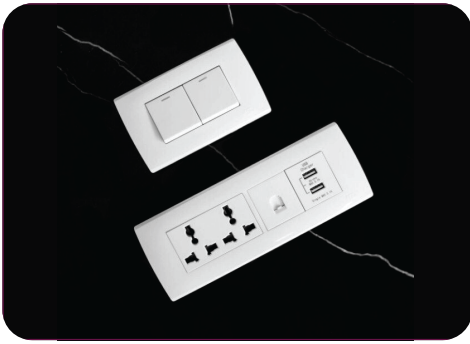

A83 SERIES

- Chất liệu: Nhựa PC trắng cao cấp
- Màu sắc: Trắng
- Ghép hạt: Trắng / Vàng
- Đế thép chữ nhật dày 1.2 mm
- Kích thước 120x73mm
- Phong cách: Hiện đại, tinh tế

A83 Module