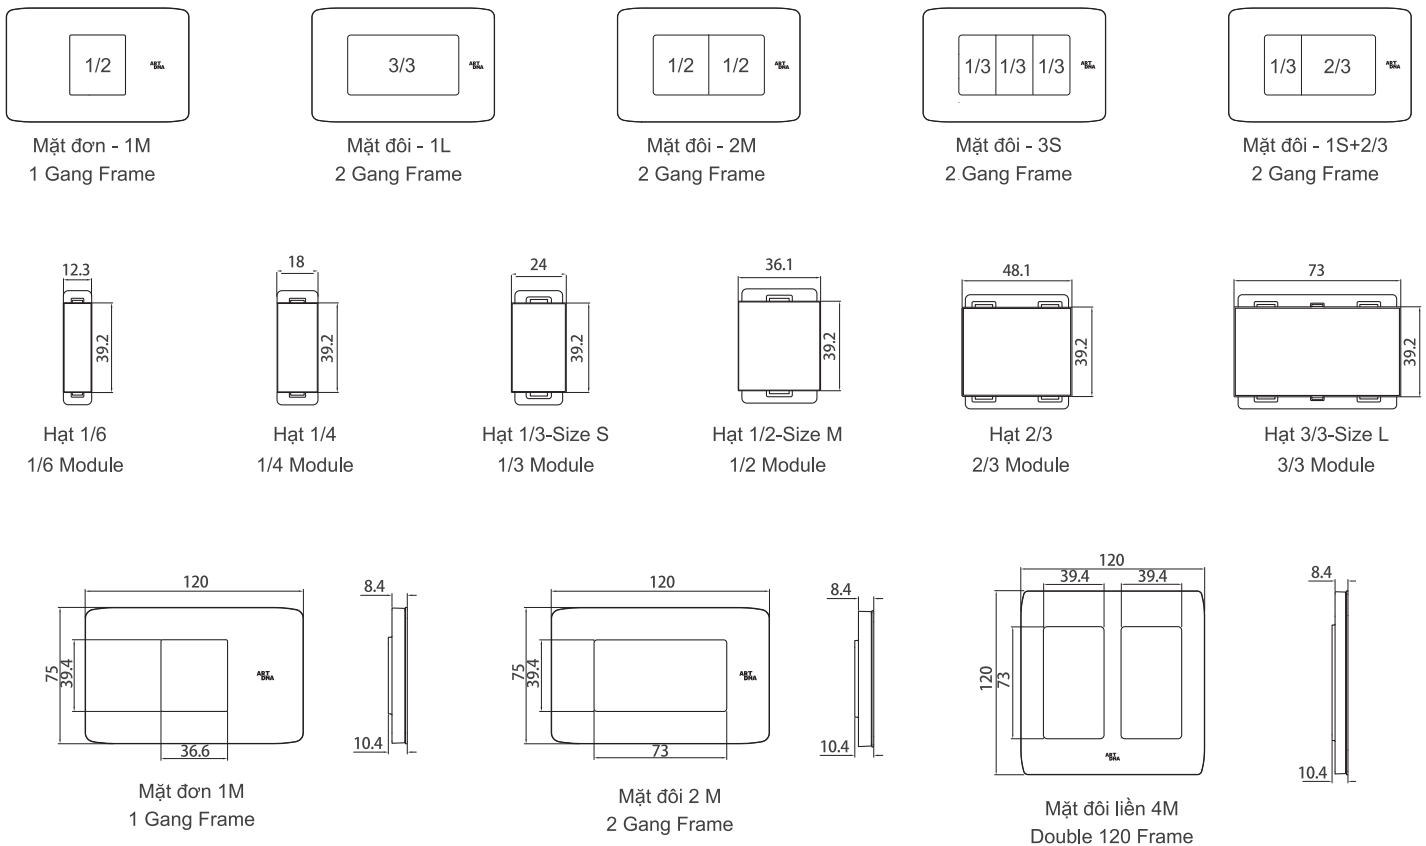

Project: Hotel, Apartment, Office / Dự án: Khách sạn, Căn hộ, Văn phòng

Cấu tạo ổ cắm / Socket Exploded View

Công tắc Led / Switch LED Exploded View

Sơ đồ tháo lắp / Assembly

Hướng dẫn lắp ghép hạt, Quy cách mặt và hạt / Assembly intructions, Size Module & Frame