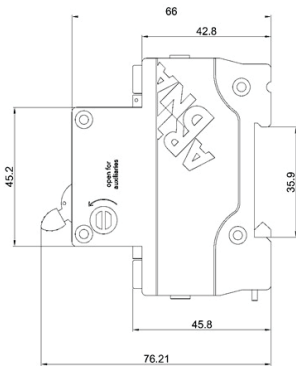

Thông số kỹ thuật / Specification