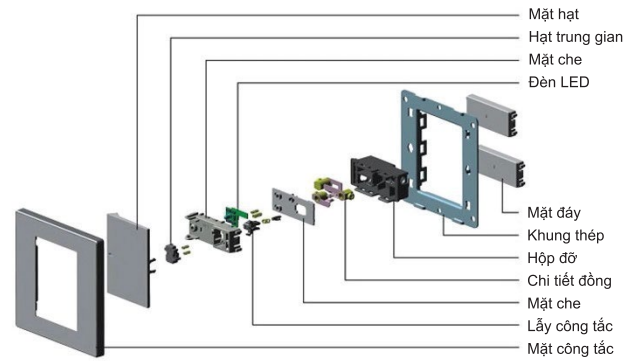

Project: Hotel, Apartment, Office / Dự án: Khách sạn, Căn hộ, Văn phòng

Cấu tạo ổ cắm / Socket Exploded View

Công tắc Led / Switch LED Exploded View

Sơ đồ tháo lắp / Assembly

Hướng dẫn lắp ghép hạt, Quy cách mặt và hạt / Assembly intructions, Size Module & Frame