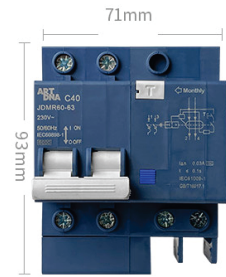

Thông số kỹ thuật / Specification

1P
(16A/20A/25A/32A/40A/63A)

2P
(20A/25A/32A/40A/63A)

3P-63A

2P
(40A/63A)

Thiết bị chống rò điện + Chống quá tải - RCBO

| STT | Ảnh | Model | Chiếc/hộp | Đơn giá (VND) |
|--|-----|-----------------------|-----------|----------------|
| RCBO - Aptomat chống giật 2P + N 240V, dòng rò 30mA | | | | |
| 1 | | JDM60 - 2P - 16A 30mA | 3 | 630.000 |
| 2 | | JDM60 - 2P - 20A 30mA | 3 | 630.000 |
| 3 | | JDM60 - 2P - 25A 30mA | 3 | 720.000 |
| 4 | | JDM60 - 2P - 32A 30mA | 3 | 720.000 |
| 5 | | JDM60 - 2P - 40A 30mA | 3 | 720.000 |
| 6 | | JDM60 - 2P - 50A 30mA | 3 | 850.000 |
| 7 | | JDM60 - 2P - 63A 30mA | 3 | 850.000 |