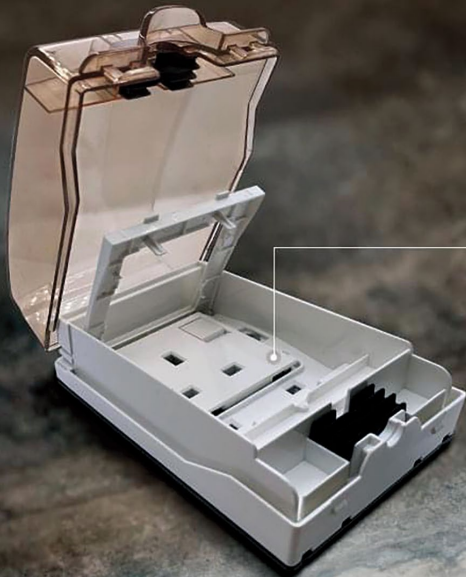

Optional functional modules

to be used for different scenes